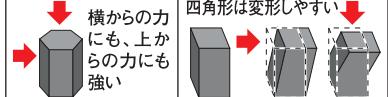

エコットイレ(仮設・車載トイレ)

丈夫で長持ちする仮設トイレシリーズ

SDGs みのもる
関連商品

作業場や農場など様々な場所へ簡単設置

六角形のハウジングが三面構造なので丈夫!

1・2 グレー共通

点在する圃場へ軽トラックで移動、積載した状態で使用できる車載トイレ

3 MET2-SSY
車載トイレ(洋式)