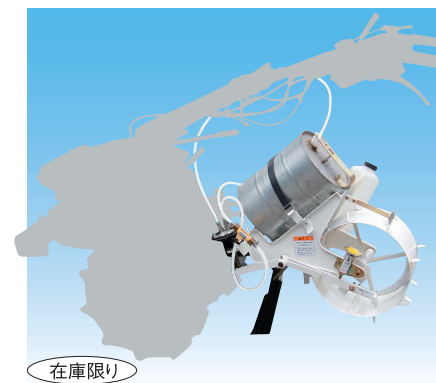

(在庫限り)

3 IDX-11
ティラー用土壌消毒機1条型

耕耘、注入、鎮圧の一貫作業で確実防除