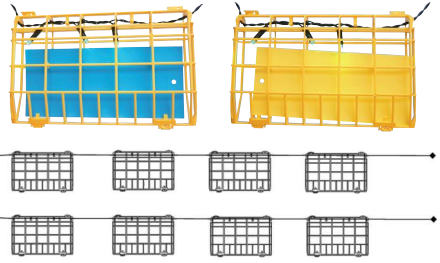

捕虫器

薬を使わずに、害虫を早期発見・早期防除！

SDGs みのもる
関連商品

ハウス内の飛翔害虫の捕虫はこれ一台！

1 CLN-15 NEW
イルミ型スマートキャッチャー(イルミ型LED捕虫器)

イルミ型スマートキャッチャーの特長

- ●15mの長さのコードに緑色LEDと紫外線LEDを交互に配置しており、緑色LEDと紫外線LED、粘着シート黄・青を組み合わせることで設置した際、捕虫数の多い組合せをメインでお使いいただけます。設置目安は10aに4~6台で、2台連結して30mの長さまで延長できます。

(捕虫可能な害虫の一例)
アザミウマ類、コナジラミ類など
【注意】ダニ類・アブラムシ類は、飛翔しないので捕虫できません。

LEDの光で害虫を誘引し、強力吸引ファンで専用捕虫袋に集めます。