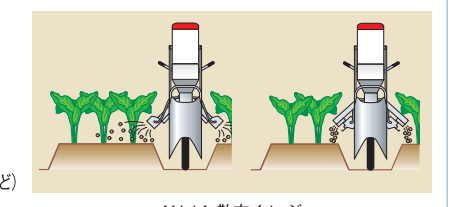

白ネギの初回追肥から最終追肥まで、散布可能!

2 AN-5A 高畝用追肥機(白ネギ、玉ネギ、キャベツ、たばこなど)

作業時に腹で押して、機械の前進を補助
スタンド先のカバーにより、作物の葉を傷つけません
散布幅は 5~104cm
AN-5A 散布イメージ

ロータリーの「入」「切」でバラ播き・すじ播きが簡単切替え

3 AN-1A 追肥機(アスパラ、菜ばな・シソなど)

AN-1A 散布イメージ

導管の伸縮・傾斜調節で狙ったポイントへ施肥