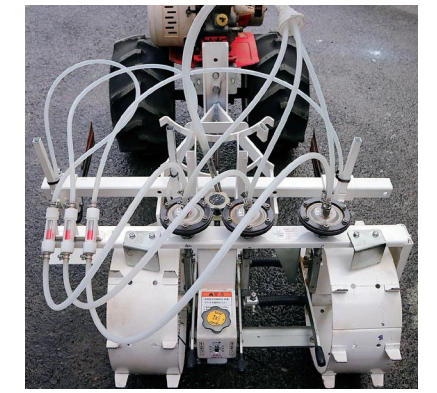

土壌消毒機

手動式から8条タイプまで充実のラインナップ

外側2条が可変式で畝を崩しにくい。
ハウスの消毒にも最適。

(在庫限り)

1 IDX-31
ティラー用土壌消毒機3条型

みのる土壌消毒機は10L、20Lの丸缶・角缶に対応。(FI-21を除く)

能率的な2条タイプ

2 IDX-21
ティラー用土壌消毒機2条型