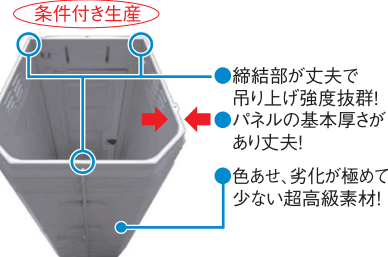

エコットイレ(仮設・車載トイレ)

丈夫で長持ちする仮設トイレシリーズ

SDGs みのもる
関連商品

作業場や農場など様々な場所へ簡単設置

六角形のハウジングが三面構造なので丈夫!

1・2 グレー共通

点在する圃場へ軽トラックで移動、積載した状態で使用できる車載トイレ