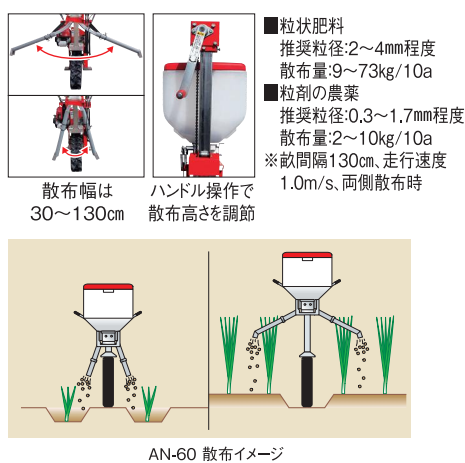

※本カタログの価格は全て10%の税込価格です。

中耕作業 小型・軽量で畑作管理に威力を発揮

中耕作業に適したロータリー爪を採用

作業動画

1 EU-52 管理作業機(耕耘幅 10cm)
2 EU-52S 管理作業機(耕耘幅 15cm)

ミニもぐ オプション部品 ※周辺部品の形状が異なるものがあります。

広幅爪AY[レーキ、抵抗棒取付ステー低、広幅車輪(左・右)、広幅爪(左・右)、広幅爪カバー外]

W爪AY 爪10AY 爪15AY

最大1.6PSのエンジン馬力で安定した中耕を実現

在庫限り

3 EU-7 管理作業機(耕耘幅 15cm)

4サイクルエンジン採用で音も静かで排気もクリーン ニンジンなどのハウス内作業に最適

条件付き生産

4 EUD-10A 野菜土寄せ機

型式 / 品名	仕様	希望小売価格
1 EU-52 管理作業機	●寸法/全長102×全幅57×全高91cm●重量/16.5kg●エンジン/空冷4サイクルガソリンエンジン(24.5cc)●エンジン出力/0.7PS/7000rpm●耕耘幅/10cm●耕耘深さ/4cm●作業速度/0.5~0.75m/s	¥141,900
2 EU-52S 管理作業機	●寸法/全長102×全幅57×全高91cm●重量/16.5kg●エンジン/空冷4サイクルガソリンエンジン(24.5cc)●エンジン出力/0.7PS/7000rpm●耕耘幅/15cm●耕耘深さ/4cm●作業速度/0.5~0.75m/s	¥141,900
3 EU-7 管理作業機	●寸法/全長93~114×全幅57×全高66~88cm●重量/22kg●エンジン/空冷4サイクルガソリンエンジン(33.5cc)●エンジン出力/1.1PS/7000rpm●耕耘幅/15cm●耕耘深さ/4cm●作業速度/0.3~0.4m/s	¥190,740
4 EUD-10A 野菜土寄せ機	●寸法/全長93×全幅107×全高70cm●重量/19.5kg●エンジン/空冷4サイクルガソリンエンジン(25cc)●エンジン出力/1.1PS/7000rpm●条幅/17cm/5条●作業速度/0.4~0.7m/s	¥258,500

追肥機シリーズ 粒状肥料の散布に4機種ラインナップ!

粒状の肥料と農薬が散布可能。クローラ車輪で安定走行!

1 AN-60 粒剤対応型クローラ式追肥機(白ネギ、プロッコリーなど)

■粒状肥料 推奨粒径:2~4mm程度 散布量:9~73kg/10a
■粒剤の農薬 推奨粒径:0.3~1.7mm程度 散布量:2~10kg/10a ※畝間隔130cm、走行速度1.0m/s、両側散布時
散布幅は 30~130cm ハンドル操作で 散布高さを調節
AN-60 散布イメージ