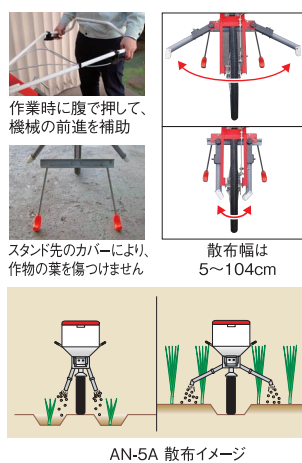

※本カタログの価格は全て10%の税込価格です。

中耕作業 小型・軽量で畑作管理に威力を発揮

中耕作業に適したロータリー爪を採用

作業動画

1 EU-52 管理作業機(耕耘幅 10cm)
2 EU-52S 管理作業機(耕耘幅 15cm)

ミニもぐ オプション部品 ※周辺部品の形状が異なるものがあります。

広幅爪AY[レーキ、抵抗棒取付ステー低、広幅車輪(左・右)、広幅爪(左・右)、広幅爪カバー外]

W爪AY 爪10AY 爪15AY

最大1.6PSのエンジン馬力で安定した中耕を実現

在庫限り

3 EU-7 管理作業機(耕耘幅 15cm)

4サイクルエンジン採用で音も静かで排気もクリーン ニンジンなどのハウス内作業に最適

条件付き生産

4 EUD-10A 野菜土寄せ機

型式 / 品名	仕様	希望小売価格
1 EU-52 管理作業機	●寸法/全長102×全幅57×全高91cm●重量/16.5kg●エンジン/空冷4サイクルガソリンエンジン(24.5cc)●エンジン出力/0.7PS/7000rpm●耕耘幅/10cm●耕耘深さ/4cm●作業速度/0.5~0.75m/s	¥141,900
2 EU-52S 管理作業機	●寸法/全長102×全幅57×全高91cm●重量/16.5kg●エンジン/空冷4サイクルガソリンエンジン(24.5cc)●エンジン出力/0.7PS/7000rpm●耕耘幅/15cm●耕耘深さ/4cm●作業速度/0.5~0.75m/s	¥141,900
3 EU-7 管理作業機	●寸法/全長93~114×全幅57×全高66~88cm●重量/22kg●エンジン/空冷4サイクルガソリンエンジン(33.5cc)●エンジン出力/1.1PS/7000rpm●耕耘幅/15cm●耕耘深さ/4cm●作業速度/0.3~0.4m/s	¥190,740
4 EUD-10A 野菜土寄せ機	●寸法/全長93×全幅107×全高70cm●重量/19.5kg●エンジン/空冷4サイクルガソリンエンジン(25cc)●エンジン出力/1.1PS/7000rpm●条幅/17cm/5条●作業速度/0.4~0.7m/s	¥258,500

追肥機シリーズ 粒状肥料の散布に4機種ラインナップ!

粒状の肥料と農薬が散布可能。クローラ車輪で安定走行!

1 AN-60 粒剤対応型クローラ式追肥機(白ネギ、プロッコリーなど)

■粒状肥料 推奨粒径:2~4mm程度 散布量:9~73kg/10a
■粒剤の農薬 推奨粒径:0.3~1.7mm程度 散布量:2~10kg/10a ※畝間隔130cm、走行速度1.0m/s、両側散布時
散布幅は 30~130cm ハンドル操作で 散布高さを調節
AN-60 散布イメージ

白ネギの初回追肥から最終追肥まで、散布可能!

2 AN-5A 高畝用追肥機(白ネギ、玉ネギ、キャベツ、たばこなど)

作業時に腹で押して、機械の前進を補助
スタンド先のカバーにより、作物の葉を傷つけません
散布幅は 5~104cm
AN-5A 散布イメージ

ロータリーの「入」「切」でバラ播き・すじ播きが簡単切替え

3 AN-1A 追肥機(アスパラ、菜ばな・シソなど)

AN-1A 散布イメージ

導管の伸縮・傾斜調節で狙ったポイントへ施肥