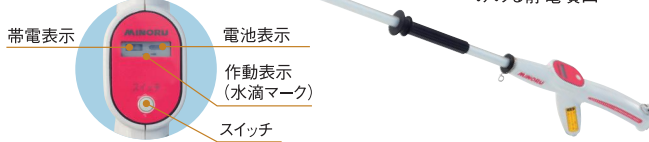

e-ジェッター NEO HEAT (ネオヒート)

手元モニター

帯電表示
電池表示
作動表示(水滴マーク)
スイッチ

7 FS-40 みのもる静電噴口

型式 / 品名	仕様	希望小売価格
1 FS-90 噴霧可変型静電噴口	●寸法/全長63.7×全幅6cm●ノズル/1頭口●重量/0.96kg●圧力/2~3MPa ●流量表示精度/表示値±10%以下(当社実測値)●電源/単三電池4本(ニッケル水素、アルカリ) ●連続使用可能時間/8時間(当社試験結果・ニッケル水素2000mAh)※電池は別売です	¥119,900
2 FSL-30 スズラン型静電噴口	●寸法/全長273~343cm●ノズル幅/132cm(根本ノズルから先端ノズルまで)●ノズル/5頭口●重量/2.6kg ●圧力/0.5~3MPa●流量表示精度/表示値±10%以下(当社実測値)●電源/単三電池4本(ニッケル水素、アルカリ) ●連続使用可能時間/8時間(当社試験結果・ニッケル水素2000mAh)※電池は別売です	¥242,000
3 FSR-151 カート式静電噴口	●寸法/全長115×全幅40×全高160cm●重量/13kg●噴口/静電型10頭口(噴霧方向可変)噴口ピッチ30cm●圧力/2~3MPa●流量/7.5ℓ/分(2MPa時)●電源/専用リチウムイオン電池(14.8V)	¥286,000
4 FSR-351 自走台車式静電噴口	●寸法/全長58×全幅15×全高135cm●重量/7.6kg●噴口/静電型10頭口(噴霧方向可変)噴口ピッチ30cm●圧力/2~3MPa●流量/7.5ℓ/分(2MPa時)●電源/専用リチウムイオン電池(14.8V)	¥273,900
5 FSR-361 自走台車式静電噴口	●寸法/全長58×全幅15×全高105cm●重量/7.4kg●噴口/静電型10頭口(噴霧方向可変)噴口ピッチ22.5cm●圧力/2~3MPa●流量/7.5ℓ/分(2MPa時)●電源/専用リチウムイオン電池(14.8V) *FSR-361はハウスの「梁パイプ」の高さが地上から170cmにある場合に適合。	¥273,900
6 FS-70 3頭口静電噴口	●寸法/全長132×全幅9.5cm●重量/1.5kg●噴口/静電型3頭口●圧力/2~3MPa ●流量/4.5ℓ/分(φ1.0・25コア、2MPa時)●電源/単三電池4本(アルカリ・ニッケル水素) ●連続使用可能時間/約7時間(ニッケル水素電池2000mAh)※電池は別売です。	¥141,900
7 FS-40 みのもる静電噴口	●寸法/全長125×全幅18cm●重量/1.17kg●噴口/静電型2頭口●圧力/2~3MPa ●流量/4.8ℓ/分(φ1.5・25コア、2MPa時)●電源/単三電池4本(アルカリ・ニッケル水素) ●連続使用可能時間/約8時間(ニッケル水素電池2000mAh)※電池は別売です。	¥105,600

※本カタログの価格は全て10%の税込価格です。

野菜移植機

小・中規模農家向け省力商品

MINORU みのもる
ハンプラントー極

立ったまま苗の移植や施肥作業が可能!

みのもる産業 80周年記念商品

NEW 1 HPS-30 ハンプラントー極(きわみ)

投入口

投入口は葉を傷付けないよう、粒状肥料が投入しやすいよう、広口に設計。

ハンドル(アルミ製)

ハンドプラントー極(きわみ)の特長

- ●ハンドルは右手・左手に対応し、腰をかがず作物の植付けや、施肥作業が可能。
- ●苗の移植は、浅植えの3cm~12cmに対応。

使用可能な作物
土付きのセル苗全般
例)レタス、黒大豆など
※φ50mm未満

マーカー

セル直径5cm未満のセル苗に!

2 HPS-3 ハンプラントーなかよし

保護カバー

使用可能な作物
土付きのセル苗全般
例)レタス、黒大豆など
※φ50mm未満

直径9cmの3号ポリポット苗専用ハンドプラントー。腰を曲げずに、立ったままラクラク作業!

3 HPS-9 大苗用ハンドプラントー大のなかよし

使用可能な作物
直径9cmのポット苗全般
※草丈20cm以下の作物(推奨)
※根株が十分に張った苗

型式 / 品名	仕様	希望小売価格
1 HPS-30 ハンプラントー極(きわみ)	●寸法/全長22×全幅16×全高76・85.5・95cm(高さは3段階、工場出荷時の全高は76.0cm) ●重量/1.4kg●爪先部開口/1.5~6cm●移植深さ/3~12cm(1cm間隔で調節) ●適応苗/根株の直径が5cm以下のセルレイ苗●付属品/取扱説明書、投入口、深さ調節板、チョウナット、強制爪開き板、延長板10・20	オープン価格
2 HPS-3 ハンプラントー	●寸法/全長17×全幅15×全高76・85.5cm(2段階調節)●重量/1.3kg ●爪先部開口/1.5~6cm●移植深さ/7~16cm(1cm間隔)	¥20,570
3 HPS-9 大苗用ハンドプラントー	●寸法/全長28×全幅20×全高73.5・83cm(2段階調節)●重量/2.8kg ●爪先部開口/7~8cm(グリップ握り時)●移植深さ/4~13cm(1cm間隔で10段階調節)	¥40,480

ベジポスト

日々発生する葉物残渣の廃棄費用を抑える

SDGs みのもる
関連商品

CP-170

CP-170B

ベジポストへ残渣を入れた状態。

ベジポストの特長

- ●残渣と「みのもる分解菌」をサンドイッチ状に重ねることで、臭いやコバエの発生を抑えながら葉物残渣の分解を助けます。
- ●残渣を覆うことで景観改善、匂いも抑えて菜園のイメージアップに。
- ●容量1,700ℓ/1基、連結が可能なたため作付面積に合わせて追加が可能。(果実や主茎などは分解できません)

型式 / 品名	仕様	希望小売価格
1 CP-170 葉物残渣分解器	●寸法/全幅159.6×奥行84.6×全高153.8cm●質量/約51kg ●容量/約1700ℓ	¥203,500
2 CP-170B 葉物残渣分解器(連結設置専用)	●寸法/全幅159.6×奥行84.6×全高153.8cm●質量/約39kg ●容量/約1700ℓ	¥165,000

農薬用流量計

農薬の使用量が一目でわかり、ムダな散布を抑制

SDGs みのもる
関連商品