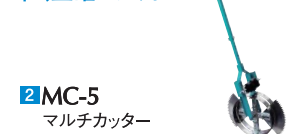

2 MC-5
マルチカッター

サツマイモの
ウイルス
フリー苗