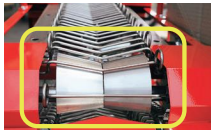

前後補助ガイドの採用で、さつまいもの落ち込みを防止。

型式 / 品名	仕様	希望小売価格
MBD-1E 甘藷根毛処理機	●寸法/全長120×全幅45.5×全高88.5cm●重量/41.5kg●モーター/単相、AC100V、60W(速度調節付) ●ガス/使用ガス…LPガス、バーナー…上2個、下1個●散水器/水道水使用	¥572,000

※本カタログの価格は全て10%の税込価格です。