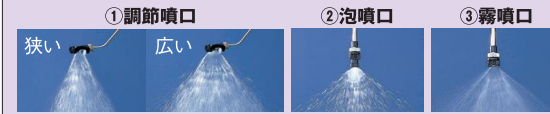

半自動野菜移植機の特長

- 植付部が横方向へ無段階で調節できるため、1条植え・往復2条植え、または位置調節で3~4条植付が可能。
- 浅植え・深植えの設定や覆土土の調節が可能。

作業風景

型式 / 品名	仕様	希望小売価格
VT-20 半自動野菜移植機	●寸法/全長160×全幅125×全高110cm●重量/63kg●エンジン/空冷4サイクルガソリンエンジン(24.5cc)●変速段階/前進1段●輪距/73~140cm(無段階)●車速/10~13cm/s●条数/1条(往復2条、または位置調節で3~4条植付可)●適応畝高さ/15~30cm(標準)●条間/無段階●株間/16.6-20-25-31cm(標準)	¥420,200

※本カタログの価格は全て10%の税込価格です。

除草剤専用散布機 低圧散布で薬剤の飛散を軽減

0.05MPaの低圧設計と
専用噴口で除草剤散布に特化

草退治
桃太郎

タンク容量
18ℓ

1 FT-185 除草剤専用散布機

手軽に使える12ℓタイプ

草退治
桃太郎
ジュニア

タンク容量
12ℓ

2 FT-125 除草剤専用散布機

3種類の噴口を標準装備 (桃太郎・桃太郎ジュニア)

- 調節噴口/全面・帯状散布、畝間・畦間に。
- 泡噴口/ラウンドアップ等、少量泡状散布に。
- 霧噴口/全面散布。密生した雑草や丈の高い雑草等に。

オプション バスタ® LV35人力用カバー(草退治桃太郎シリーズ専用)
バスタ®液剤は、幅広い種類の雑草に高い効果を示す非選択性の茎葉処理剤です。散布液は、ドリフトが少なく、散布後が白く見えるため、散布ムラや重複散布が防げます。(バスタ®はBASF社の登録商標です。)